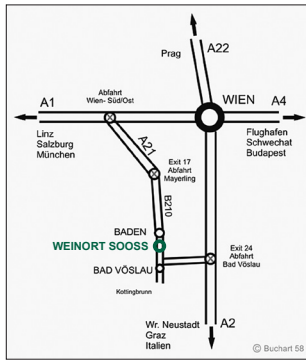

Wir freuen uns auf Ihren Besuch!

Aussteckkalender 2019

Weingut
CHRISTOPH GRABNER
„Zur schwarzen Säule“

2504 Soos Hauptstraße 43 • Tel. 02252 89603
e-mail: info@weingutgrabner.at • www.weingutgrabner.at

Flaschenweilverkauf: